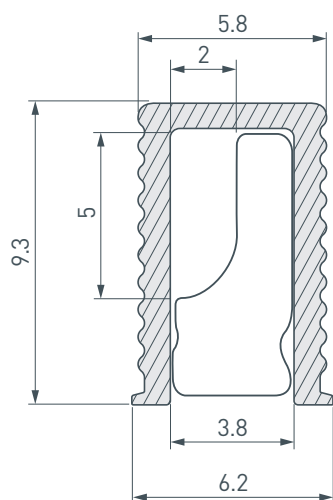

ПРИМЕНЕНИЕ

- Декоративное освещение.
- Контурная подсветка полок и ниш.
- Для светодиодных лент и линеек шириной до 5 мм.

5 мм

Встраиваемый

Серо-оливковый

ПАРАМЕТРЫ

Артикул	038203
Модель	SL-MINI-6-H9-2000 ANOD OLIVE GREY
Цвет	 серо-оливковый
Покрытие	анодированное
Форма (сечение)	прямоугольная
Назначение	для контурной подсветки
Размеры профиля	2000×6.2×9.3 мм
Ширина площадки для лент	5 мм
Рассеиваемая (отводимая) тепловая мощность* на 1 м	9 Вт

* При использовании светодиодных лент и линеек.

ЧЕРТЕЖ

РУКОВОДСТВО ПО МОНТАЖУ ПРОФИЛЯ

Установка профиля на поверхность
Необходимые компоненты:

- 1** / Подготовьте на поверхности паз для установки профиля.
Выведите на поверхность кабель от источника питания для светодиодной ленты.

- 2** / Перед приклеиванием светодиодной ленты (IV) рекомендуется обезжирить поверхность профиля (I). Установите светодиодную ленту (IV) на профиль (I).

- 3** / Установите на профиль (I) экран (II). Пропустите кабель питания светодиодной ленты через отверстие в заглушке (III), затем установите заглушки (III) на профиль (I).

- 4** / Установите и зафиксируйте смонтированный профиль (I) в пазу с помощью клея-герметика. Подключите светодиодную ленту (IV) к источнику питания, строго соблюдая полярность, обозначенную на плате светодиодной ленты.
Максимально допустимая для подключения длина отрезка светодиодной ленты указана в инструкции к светодиодной ленте.
Для обеспечения равномерного свечения ленты по всей длине рекомендуется подавать питание на светодиодную ленту с двух сторон.