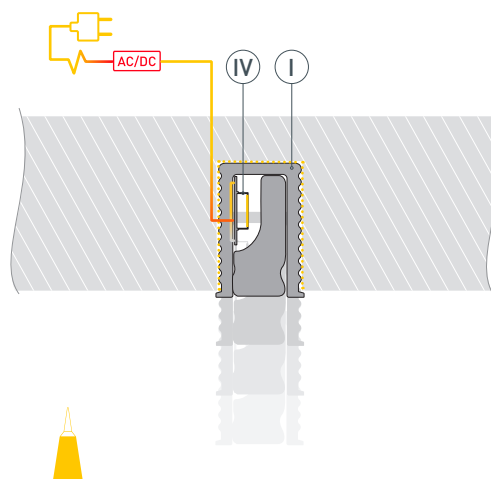

ПРИМЕНЕНИЕ

- Декоративное освещение.
- Контурная подсветка полок и ниш.
- Для светодиодных лент и линеек шириной до 5 мм.

5 мм

Встраиваемый

Серо-оливковый

ПАРАМЕТРЫ

Артикул	038203
Модель	SL-MINI-6-H9-2000 ANOD OLIVE GREY
Цвет	 серо-оливковый
Покрытие	анодированное
Форма (сечение)	прямоугольная
Назначение	для контурной подсветки
Размеры профиля	2000×6.2×9.3 мм
Ширина площадки для лент	5 мм
Рассеиваемая (отводимая) тепловая мощность* на 1 м	9 Вт

* При использовании светодиодных лент и линеек.

ЧЕРТЕЖ

РУКОВОДСТВО ПО МОНТАЖУ ПРОФИЛЯ

Установка профиля на поверхность
Необходимые компоненты:

- 1** / Подготовьте на поверхности паз для установки профиля.
Выведите на поверхность кабель от источника питания для светодиодной ленты.

- 2** / Перед приклеиванием светодиодной ленты (IV) рекомендуется обезжирить поверхность профиля (I). Установите светодиодную ленту (IV) на профиль (I).

- 3** / Установите на профиль (I) экран (II). Пропустите кабель питания светодиодной ленты через отверстие в заглушке (III), затем установите заглушки (III) на профиль (I).

- 4** / Установите и зафиксируйте смонтированный профиль (I) в пазу с помощью клея-герметика. Подключите светодиодную ленту (IV) к источнику питания, строго соблюдая полярность, обозначенную на плате светодиодной ленты.
Максимально допустимая для подключения длина отрезка светодиодной ленты указана в инструкции к светодиодной ленте.
Для обеспечения равномерного свечения ленты по всей длине рекомендуется подавать питание на светодиодную ленту с двух сторон.