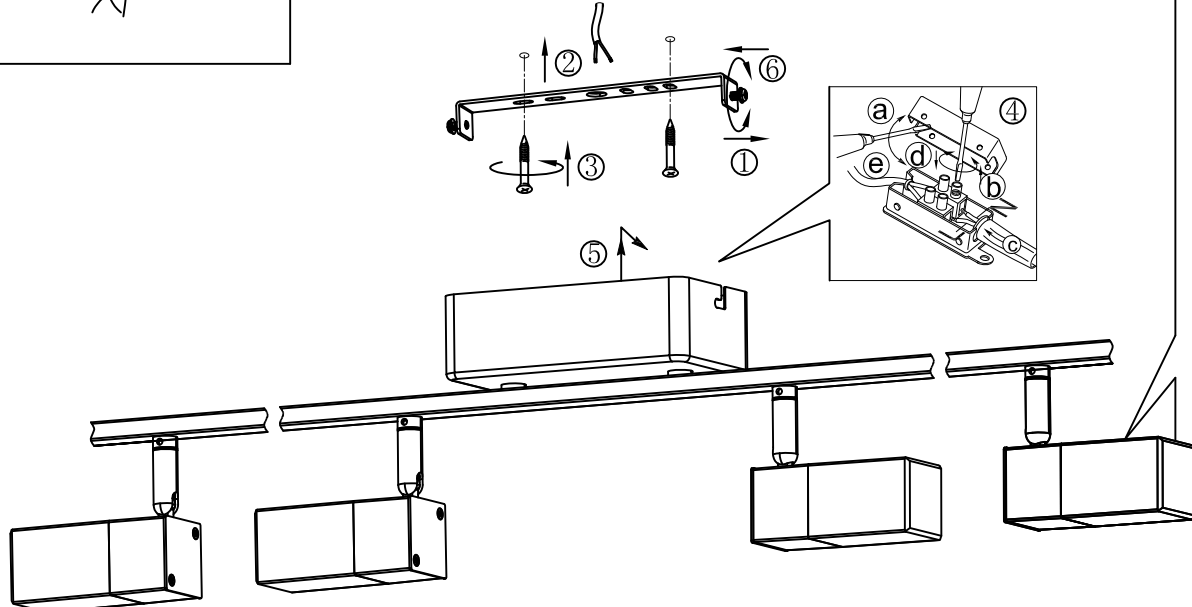

B

C

BLA95296

A5印刷

		东莞东进照明有限公司		名称	2016-082E LED六头管灯
绘图	李平松			货号	95296
校对				通用	
检查		版次	V:1.0	货号	
审核		日期	20151222		