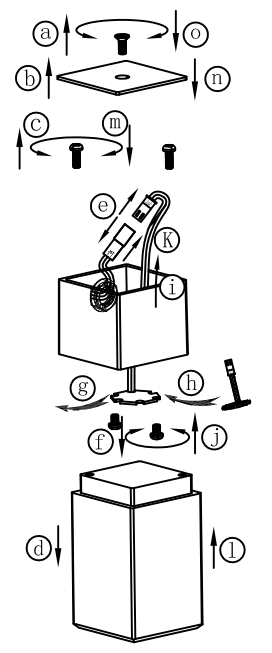

B

C

BLA95296

A5印刷

		东莞东进照明有限公司		名称	2016-082E LED六头管灯
绘图	李平松			货号	95296
校对				通用	
检查		版次	V:1.0	货号	
审核		日期	20151222		