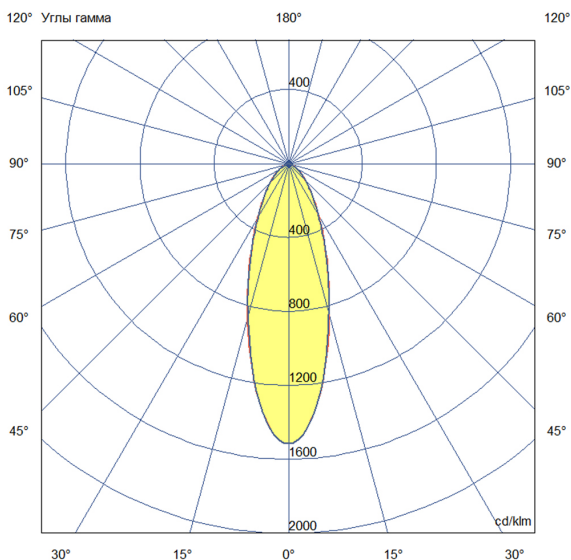

## Технические данные

Светодиодный светильник ПромЛед Профи Нео  
250 × 2 М 5000К 35°

### 2. КСС и Габаритный чертеж

Кривая силы света

Габаритный чертеж