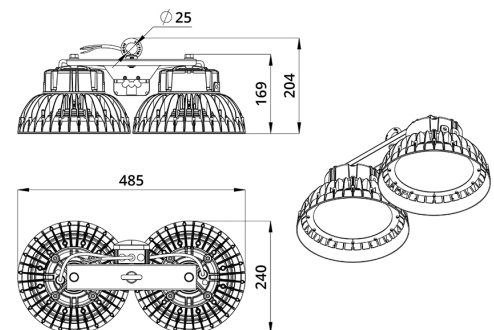

## Технические данные

Светодиодный светильник ПромЛед Профи Нео  
250 × 2 М 5000К 35°

### 2. КСС и Габаритный чертеж

Кривая силы света

Габаритный чертеж