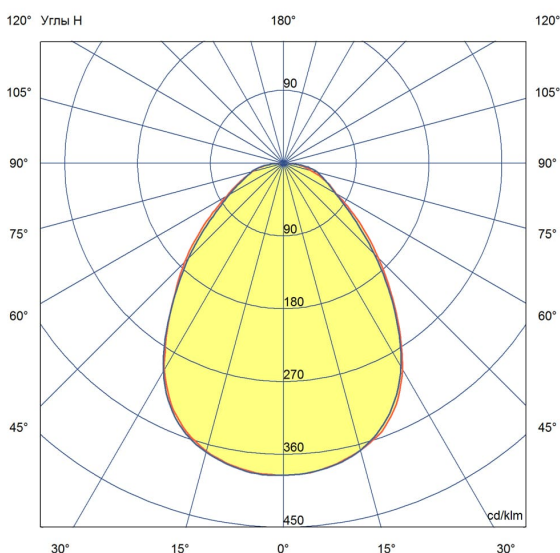

«Грильято» имеет среднюю световую эффективность 120 лм/Вт и создает комфортное освещение без пульсаций.

У светильников легкий стальной корпус со специальной поворотной планкой, позволяющей без дополнительного инструмента вынимать рассеиватель из корпуса, облегчая накладной монтаж.

2. КСС и Габаритный чертеж

Кривая силы света

Габаритный чертеж

3. Основные технические данные и характеристики

Характеристики	Значение
Мощность, [Вт ±10%]:	20
Световой поток светильника, [лм ±5%]:	2 500
Номинальная коррелированная цветовая температура по ГОСТ 34819-2021, [К]:	5 000
Тип кривой силы света:	косинусная
Тип рассеивателя:	микропризма
Угол излучения, [°]:	80
Индекс цветопередачи (CRI), не менее:	80
Род тока:	АС
Коэффициент пульсации (Кп), не более, [%]:	1
Напряжение питания, [В]:	~176-264
Частота напряжения электропитания, [Гц ±10%]:	50
Коэффициент мощности (P _f), не менее:	0,98
Класс защиты от поражения электрическим током (по ГОСТ IEC 60598-1-2017):	I
Рекомендуемая высота установки, [м]:	2-6
Степень защиты от пыли и влаги (по ГОСТ IEC 60598-1-2017):	IP30
Климатическое исполнение (по ГОСТ 15150-69):	УХЛ4
Температура эксплуатации, [°С]:	от -40 до +50
Срок службы светильника, не менее, [лет]:	12
Срок службы светодиодов, не менее, [ч]:	100 000
Гарантийный срок на светильник, [мес.]:	60
Материал корпуса:	тонколистовая сталь
Материал рассеивателя:	УФ-стабилизированный полистирол
Цвет покраски:	-
Габаритные размеры, не более, [мм]:	588×588×40
Тип крепления:	встраиваемый
Масса, [кг]:	3,1