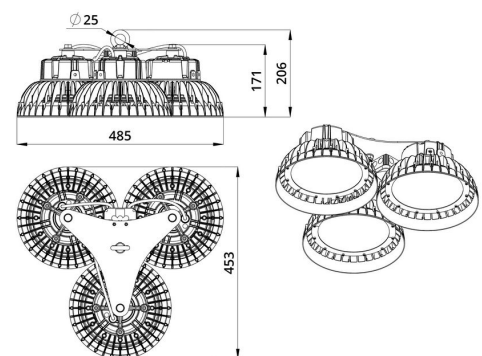

2. КСС и Габаритный чертеж

Кривая силы света

Габаритный чертеж

3. Основные технические данные и характеристики

Характеристики	Значение
Мощность, [Вт ±10%]:	360
Световой поток светильника, [лм ±5%]:	62 100
Номинальная коррелированная цветовая температура по ГОСТ 34819-2021, [К]:	4 000
Тип кривой силы света:	глубокая
Угол излучения, [°]:	60
Индекс цветопередачи (CRI), не менее:	70
Род тока:	AC
Коэффициент пульсации (Кп), не более, [%]:	1
Напряжение питания, [В]:	~90-305
Частота напряжения электропитания, [Гц ±10%]:	50
Коэффициент мощности (Pф), не менее:	0,98
Класс защиты от поражения электрическим током (по ГОСТ IEC 60598-1-2017):	I
Рекомендуемая высота установки, [м]:	3-50
Степень защиты от пыли и влаги (по ГОСТ IEC 60598-1-2017):	IP67
Климатическое исполнение (по ГОСТ 15150-69):	УХЛ1
Температура эксплуатации, [°С]:	от -60 до +50
Срок службы светильника, не менее, [лет]:	12
Срок службы светодиодов, не менее, [ч]:	100 000
Гарантийный срок на светильник, [мес.]:	36
Материал корпуса:	Сплав алюминия, литой под давлением
Материал рассеивателя:	
Цвет покраски:	RAL9005
Габаритные размеры, не более, [мм]:	485×453×205
Тип крепления:	подвесной
Масса, [кг]:	7,6