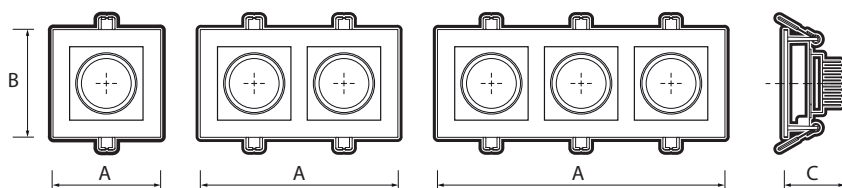

#### УДОБНЫЙ МОНТАЖ

PSP-S 211 1x8w

PSP-S 212 2x8w

PSP-S 213 3x8w

Код для заказа	Штрих-код	Артикул	Мощность, Вт	Световой поток, лм	Размеры А×В×С, мм	Установочный размер, мм	Масса, кг	Упак., шт.
5005648	4895205005648	<b>PSP-S 211 1x8W 4000K 55° White IP40</b>	8	480	102×102×55	95×95	0,10	1/50
5005655	4895205005655	<b>PSP-S 212 2x8W 4000K 55° White IP40</b>	16	960	185×102×55	170×95	0,21	1/20
5005662	4895205005662	<b>PSP-S 213 3x8W 4000K 55° White IP40</b>	24	1 440	270×102×55	255×95	0,32	1/20