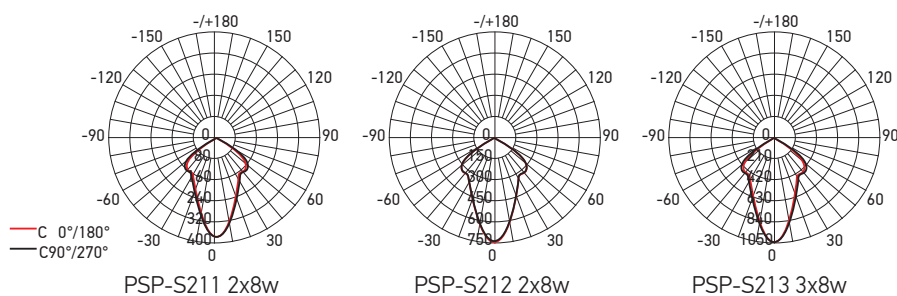

#### ТЕХНИЧЕСКИЕ ХАРАКТЕРИСТИКИ

- Источник света: COB-светодиод
- Материал корпуса: пластик, алюминий
- Материал рассеивателя: пластик
- Цветовая температура: 4000К
- Индекс цветопередачи: Ra > 70
- Угол светораспределения: 55°
- Входное напряжение: 100–240 В
- Коэффициент пульсации: < 5%
- Диапазон рабочих температур: +1...+40°С
- Срок службы: 30 000 часов
- Гарантийный срок: 2 года

Код для заказа	Штрих-код	Артикул	Мощность, Вт	Световой поток, лм	Размеры А×В×С, мм	Установочный размер, мм	Масса, кг	Упак., шт.
5005648	4895205005648	<b>PSP-S 211 1x8W 4000K 55° White IP40</b>	8	480	102×102×55	95×95	0,10	1/50
5005655	4895205005655	<b>PSP-S 212 2x8W 4000K 55° White IP40</b>	16	960	185×102×55	170×95	0,21	1/20
5005662	4895205005662	<b>PSP-S 213 3x8W 4000K 55° White IP40</b>	24	1 440	270×102×55	255×95	0,32	1/20