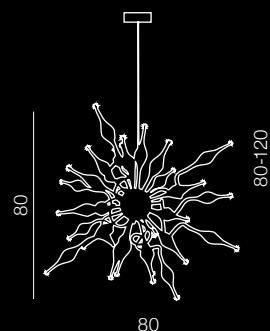

# Pipes

103

## Pipes

**AZ0040**

G4 30x 20W 12V

metal

chrome