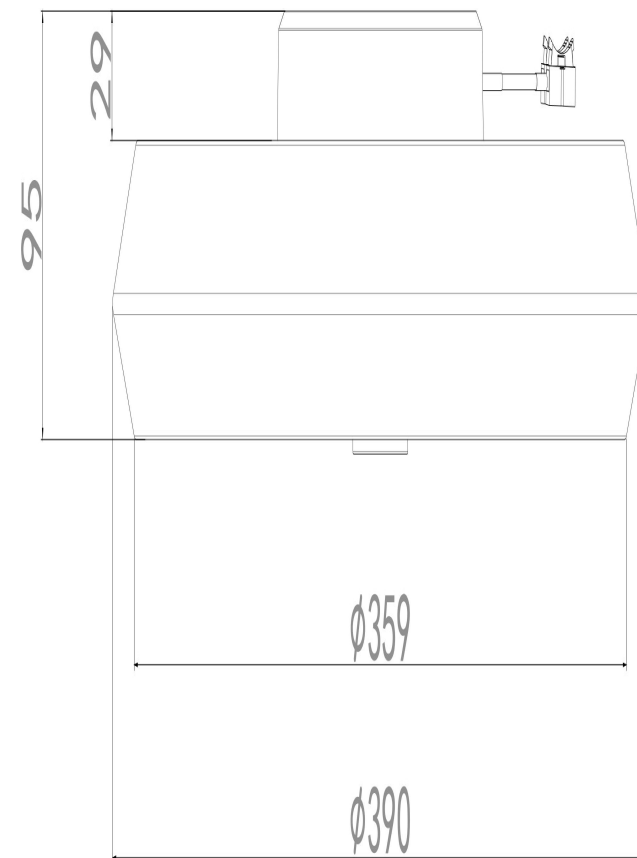

freya

Инструкция FR10012CL-L24W

MAX 24W
2 800 Lumen

Модель: FR10012CL-L24W

Коллекция: LED

Серия: Cells

Потолочный светильник