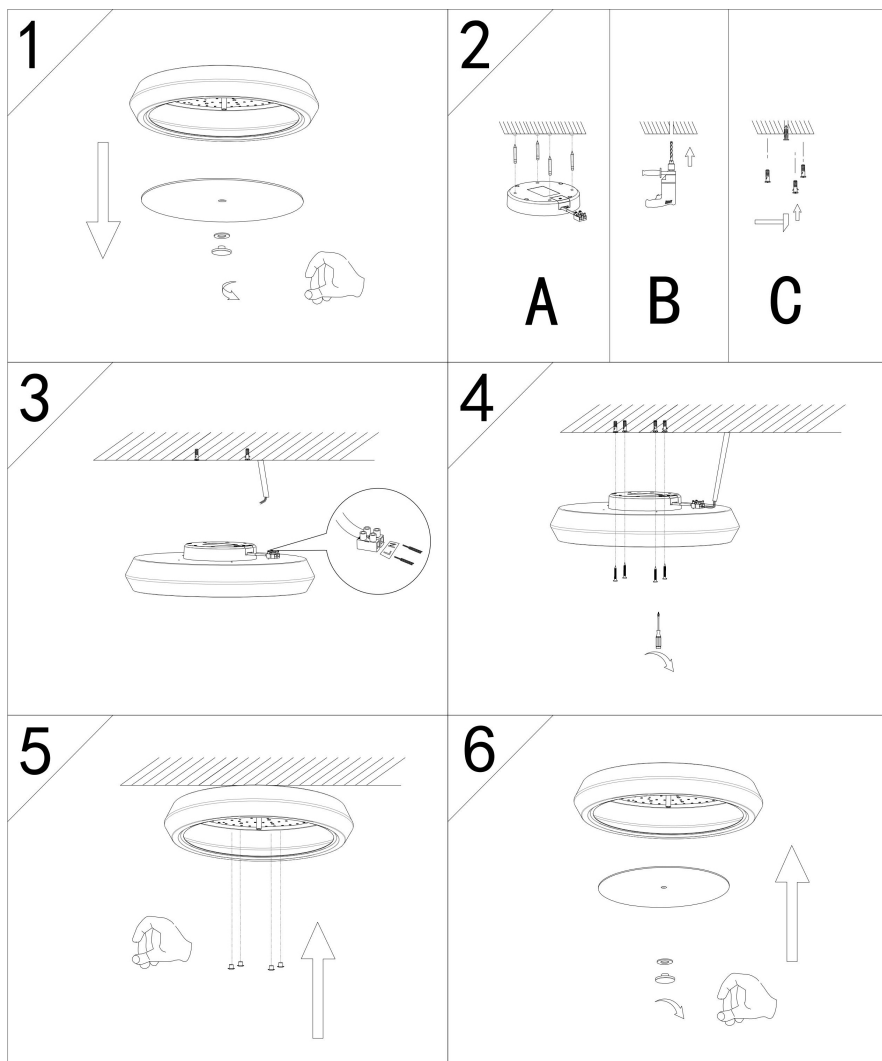

freya

Инструкция FR10012CL-L24W

MAX 24W
2 800 Lumen

Модель: FR10012CL-L24W

Коллекция: LED

Серия: Cells

Потолочный светильник