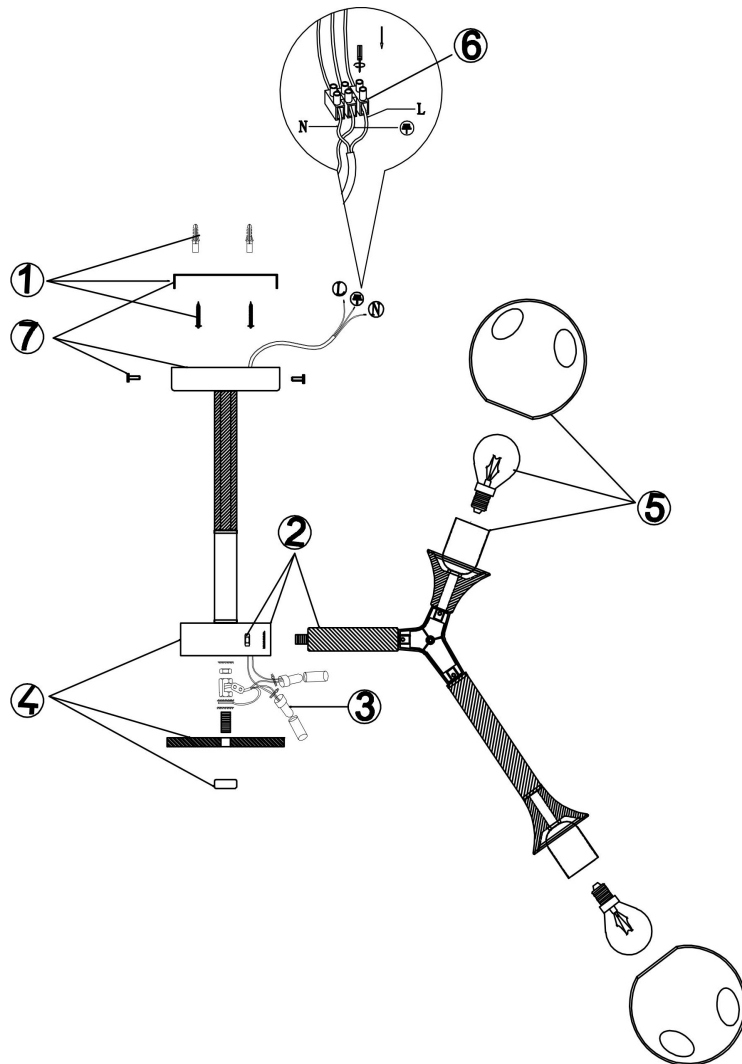

freya

Инструкция FR5105CL-08W

8xE27 60W

Модель: FR5105CL-08W

Коллекция: Modern

Серия: Аму

Потолочный светильник