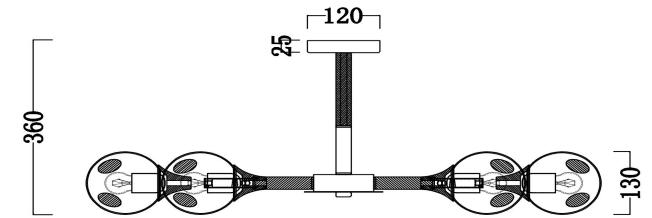

freya

Инструкция FR5105CL-08W

8xE27 60W

Модель: FR5105CL-08W

Коллекция: Modern

Серия: Аму

Потолочный светильник