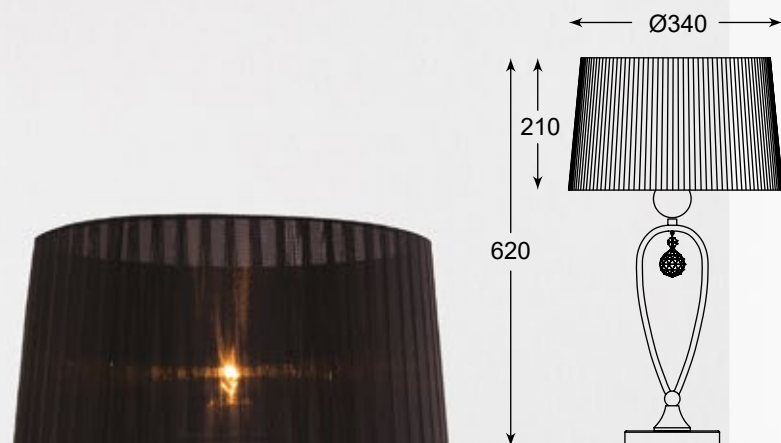

BELLO

Stabilna okrągła baza podtrzymuje oryginalnie wykonaną nóżkę zwieńczoną dekoracyjnym wisiorem, na który składają się dwa kryształki.

Stable round base supports the original leg crowned with a decorative necklace made of two crystals.

BELLO
Table lamp
RLT93224-1B
1xE27 MAX 60W
black stripes textil shade
with crystal inside,
metal chrome body

BELLO
Table lamp
RLT93224-1A
1xE27 MAX 60W
white stripes textil shade
with crystal inside,
metal chrome body