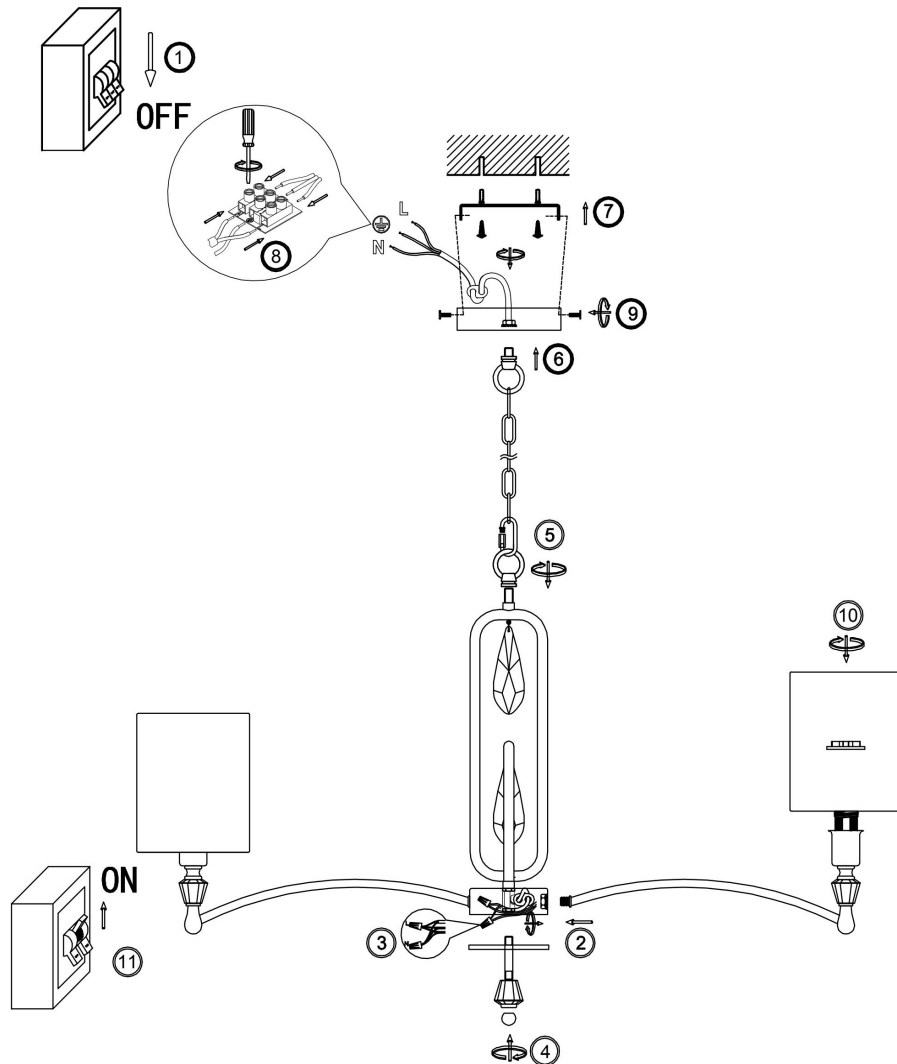

## Инструкция FR1007PL-08N

8xE14 40W

Модель: FR1007PL-08N  
Коллекция: Crystal  
Серия: Riverside  
Подвесной светильник