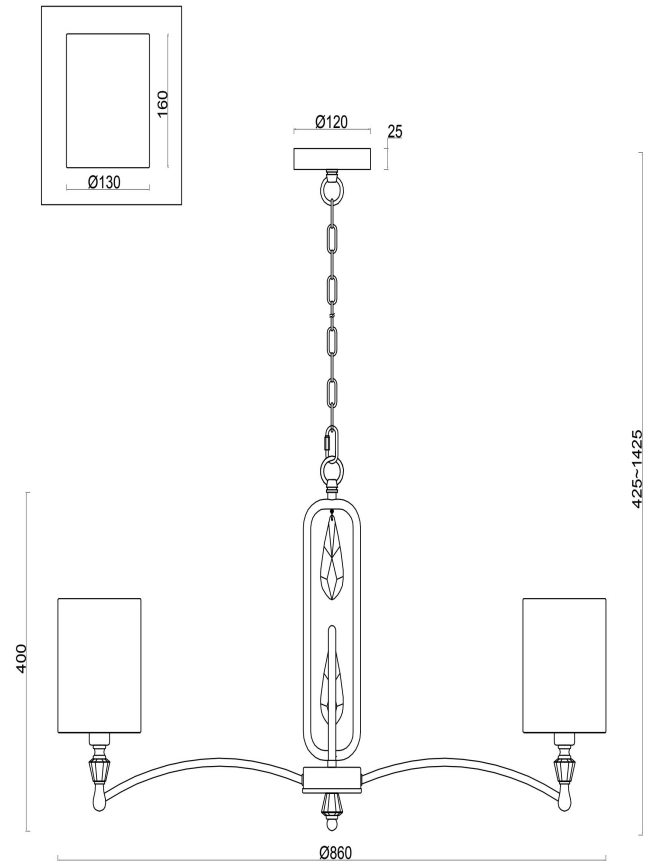

## Инструкция FR1007PL-08N

8xE14 40W

Модель: FR1007PL-08N  
Коллекция: Crystal  
Серия: Riverside  
Подвесной светильник