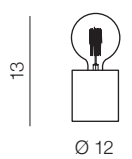

Volta

Volta table
AZ2372
 E27 1x MAX 40W
 concrete

Volta 1
AZ2384
 E27 1x MAX 40W
 concrete

Volta 3
AZ2385
 E27 3x MAX 40W
 concrete

Volta 5
AZ2386
 E27 5x MAX 40W
 concrete