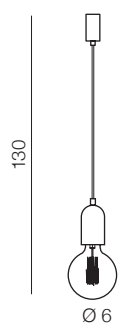

Volta

Volta table
AZ2372
 E27 1x MAX 40W
 concrete

Volta 1
AZ2384
 E27 1x MAX 40W
 concrete

Volta 3
AZ2385
 E27 3x MAX 40W
 concrete

Volta 5
AZ2386
 E27 5x MAX 40W
 concrete