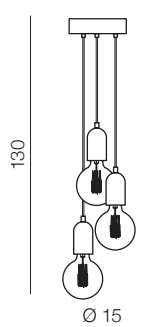

Volta

Volta table
AZ2372
 E27 1x MAX 40W
 concrete

Volta 1
AZ2384
 E27 1x MAX 40W
 concrete

Volta 3
AZ2385
 E27 3x MAX 40W
 concrete

Volta 5
AZ2386
 E27 5x MAX 40W
 concrete