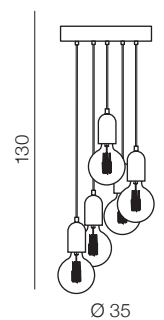

Volta

Volta table
AZ2372
 E27 1x MAX 40W
 concrete

Volta 1
AZ2384
 E27 1x MAX 40W
 concrete

Volta 3
AZ2385
 E27 3x MAX 40W
 concrete

Volta 5
AZ2386
 E27 5x MAX 40W
 concrete