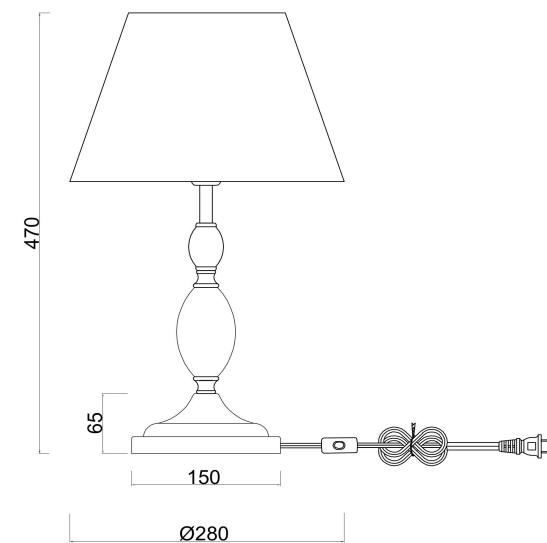

freya

Инструкция FR2004TL-01BZ

1xE14 40W

Модель: FR2004TL-01BZ

Коллекция: Classic

Серия: Peta

Настольная лампа