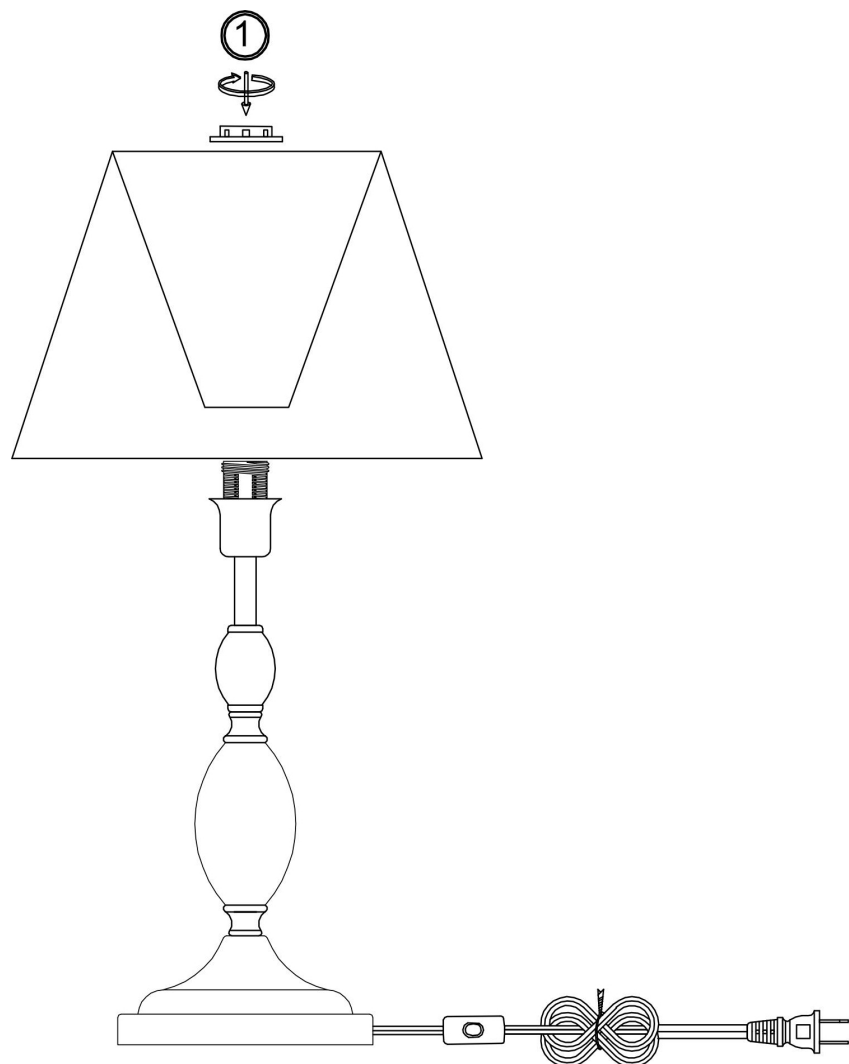

freya

Инструкция FR2004TL-01BZ

1xE14 40W

Модель: FR2004TL-01BZ

Коллекция: Classic

Серия: Peta

Настольная лампа