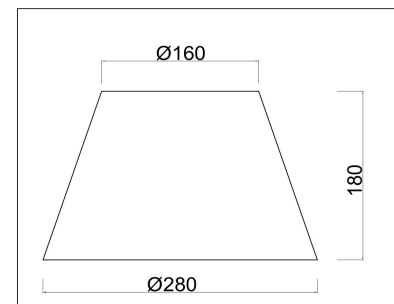

freya

Инструкция FR2004TL-01BZ

1xE14 40W

Модель: FR2004TL-01BZ

Коллекция: Classic

Серия: Peta

Настольная лампа