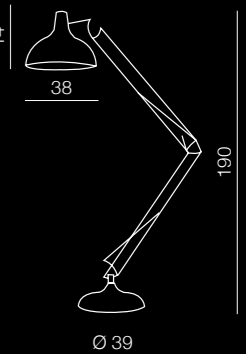

Gunnar

293

1 WHITE

2 CHROME

Gunnar

- 1 AZ1026 (white)
- 2 AZ1027 (chrome)

E27 1x Max 50W
metal/aluminum