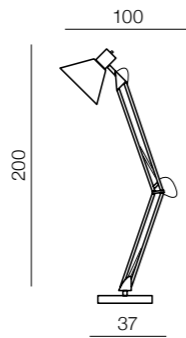

Kipsar

292

1 WHITE

2 BLACK

3 GREY

Kipsar

- 1 AZ2367 (white)
- 2 AZ2368 (black)
- 3 AZ2369 (grey)

E27 1x Max 60W
metal

Gunnar

293

1 WHITE

2 CHROME

Gunnar

- 1 AZ1026 (white)
- 2 AZ1027 (chrome)

E27 1x Max 50W
metal/aluminum