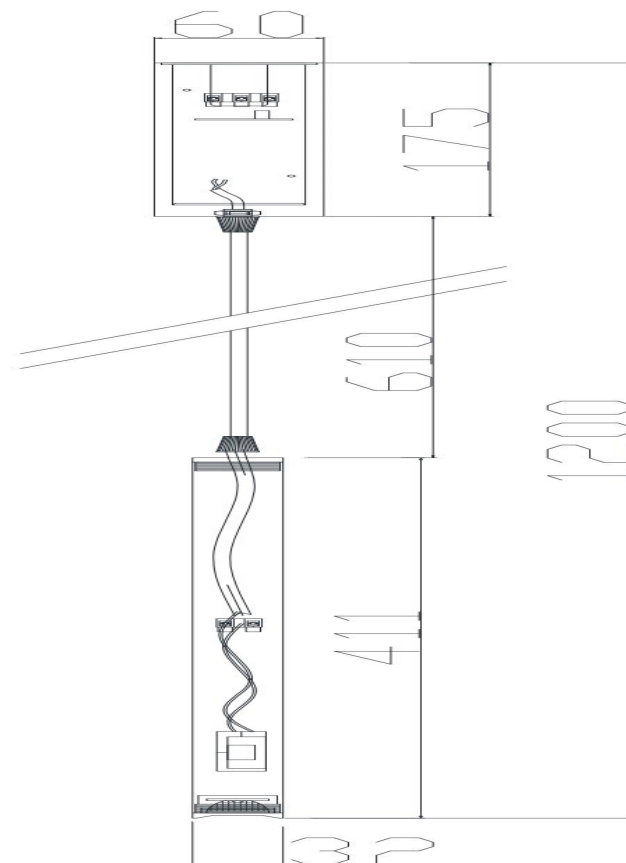

freya

Инструкция FR5168PL-L3W

MAX 3W
600 Lumen

Модель: FR5168PL-L3W
Коллекция: Modern
Серия: Telescope
Подвесной светильник