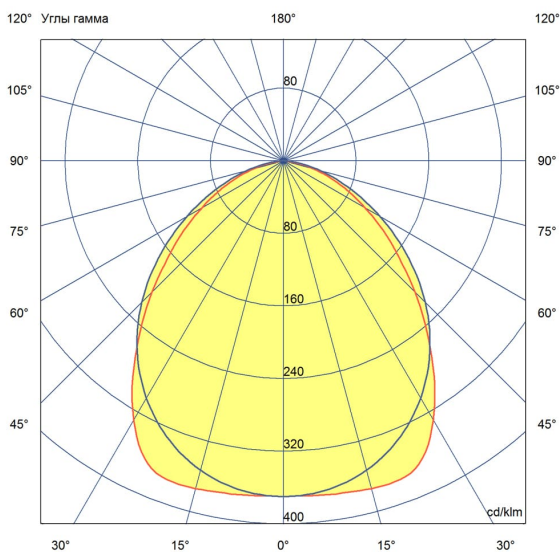

2. КСС и Габаритный чертеж

Кривая силы света

Габаритный чертеж