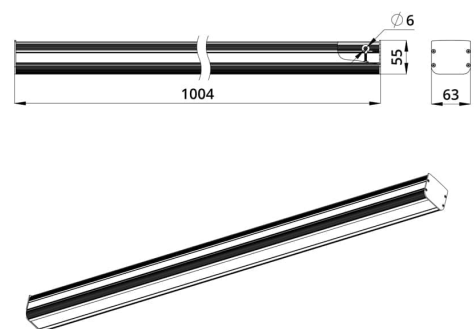

«Маркет-Линия» может комплектоваться прозрачным или опаловым рассеивателем.

В исполнении «Оптик» на светодиодный модуль устанавливается линза из поликарбоната, позволяющая эффективнее распределять световой поток от диодов.

Светильники крепятся на трос (по отдельности или в линию). Также модуль светильника можно использовать и как единичный источник света и монтировать его не только подвесным, но и накладным способом.

### 3. Основные технические данные и характеристики

Характеристики	Значение
Мощность, [Вт ±10%]:	20
Световой поток светильника, [лм ±5%]:	2 500
Номинальная коррелированная цветовая температура по ГОСТ Р 54350-2015, [К]:	5 000
Тип кривой силы света:	косинусная
Тип рассеивателя:	
Двойной угол половинной яркости, [°]:	90
Индекс цветопередачи (CRI), не менее:	80
Коэффициент пульсации (Кп), не более, [%]:	1
Род тока:	AC
Напряжение питания, [В]:	176-264
Частота напряжения электропитания, [Гц ±10%]:	50
Коэффициент мощности (P <sub>f</sub> ), не менее:	0,98
Класс защиты от поражения электрическим током (по ГОСТ IEC 60598-1-2017):	I
Рекомендуемая высота установки, [м]:	2-8
Степень защиты от пыли и влаги (по ГОСТ Р МЭК 60598-1-2017):	IP30/IP54 (для исполнения с верхней крышкой)
Климатическое исполнение (по ГОСТ 15150-69)	УХЛ2
Температура эксплуатации, [°С]:	от -50 до +50
Срок службы светильника, не менее, [лет]:	12
Гарантийный срок, [мес.]:	36
Срок службы светодиодов, не менее, [ч]:	100 000
Материал корпуса:	профиль из алюминиевого сплава
Материал рассеивателя:	
Цвет покраски	-
Габаритные размеры, [мм]:	1009×62×55
Тип крепления:	подвесной
Масса, [кг]:	1,3 (1,1 для исполнения без верхней крышки)