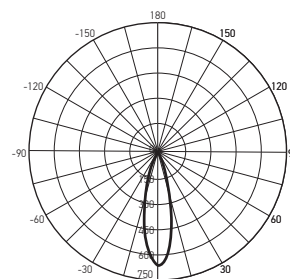

Корпус светильника изготовлен из пластика, может использоваться на улице независимо от времени года. Поворотный механизм позволяет регулировать угол наклона светильника в диапазоне 135°.

Длина сетевого кабеля – 20 см.

### Технические характеристики

- Материал корпуса: полипропилен
- Материал рассеивателя: поликарбонат
- Угол освещения: 38°
- Цветовая температура: 6500 К
- Индекс цветопередачи: Ra > 70
- Коэффициент мощности:  $\cos \phi \geq 0,5$
- Коэффициент пульсации: < 5%
- Входное напряжение: 100–240 В / 50–60 Гц
- Тип монтажа светильника: монтируется в грунт
- Класс защиты от поражения эл. током: II
- Климатическое исполнение: УХЛ1
- Рабочая температура: –20...+40 °С
- Срок службы светодиодов: 20 000 часов
- Гарантия на светильник: 1 год

PGL 5w BL 6500K 380lm

Штрих-код	Артикул	Мощность, Вт	Световой поток, лм	Угол освещения	Габаритные размеры D×H, мм	Масса, кг	Упак., шт.
4895205007598	<b>PGL 5w BL 6500K 380Lm IP65</b>	5	380	38°	57×265	0,125	1/50