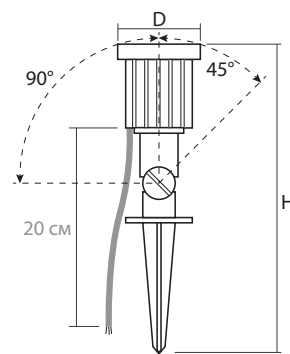

Направленные пучки света подчеркнут красоту окружающего ландшафта. Подключение светильника к сети переменного тока осуществляется путем присоединения трехжильного кабеля светильника к магистральной линии с помощью клеммной коробки IP68 (не входит в комплект поставки).

Корпус светильника изготовлен из пластика, может использоваться на улице независимо от времени года. Поворотный механизм позволяет регулировать угол наклона светильника в диапазоне 135°.

Длина сетевого кабеля – 20 см.

### Технические характеристики

- Материал корпуса: полипропилен
- Материал рассеивателя: поликарбонат
- Угол освещения: 38°
- Цветовая температура: 6500 К
- Индекс цветопередачи: Ra > 70
- Коэффициент мощности:  $\cos \phi \geq 0,5$
- Коэффициент пульсации: < 5%
- Входное напряжение: 100–240 В / 50–60 Гц
- Тип монтажа светильника: монтируется в грунт
- Класс защиты от поражения эл. током: II
- Климатическое исполнение: УХЛ1
- Рабочая температура: –20...+40 °С
- Срок службы светодиодов: 20 000 часов
- Гарантия на светильник: 1 год

PGL 5w BL 6500K 380lm

Штрих-код	Артикул	Мощность, Вт	Световой поток, лм	Угол освещения	Габаритные размеры D×H, мм	Масса, кг	Упак., шт.
4895205007598	<b>PGL 5w BL 6500K 380Lm IP65</b>	5	380	38°	57×265	0,125	1/50