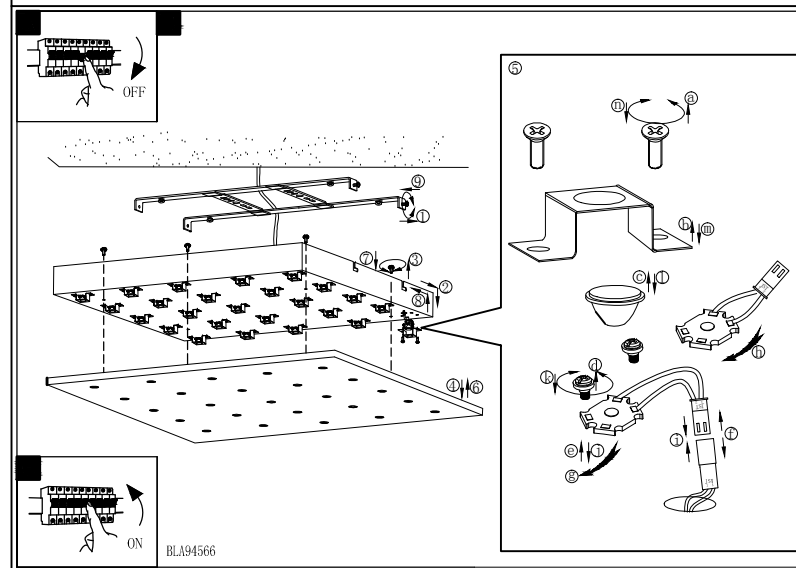

A5双面印制(正面)

 <b>EGLO产品装配说明书</b>		名称	2015-149D 25头LED天花灯	
绘图	李炯根		货号	94566
校对			通用 货号	39057 39058
审核		版次	V:1.0	
批准		日期	150416	
approved by EGLO				

A5双面印制(反面)

 <b>EGLO产品装配说明书</b>		名称	2015-149D 25头LED天花灯	
绘图	李炯根		货号	94566
校对			通用 货号	39057 39058
审核		版次	V:1.0	
批准		日期	150416	
approved by EGLO				