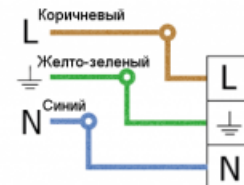

Степень защиты от внешних воздействий, IP	67
Класс защиты от поражения эл. током	I
Климатическое исполнение	УХЛ1
Габаритные размеры светильника, мм	130x195x130
Масса светильника, НЕТТО, кг	3,4
Количество светильников в упаковке, шт.	1
Габаритные размеры упаковки, мм	265x430x170
Масса БРУТТО, кг	3,7
Материал корпуса	Анодированный алюминий
Тип крепления	Консольный

Схема крепления / подключения

Крепление посредством консольного кронштейна. Посадочный диаметр до 52 мм.

Светотехнические характеристики:

Световой поток светильника (номинальный), Лм	5520 ÷ 6000
Цветовая температура, К	4000
Индекс цветопередачи, Ra	≥ 80
Кривая силы света	Л (полуширокая)
Коэффициент пульсации, %	< 10
Ресурс светодиодов, час.	100 000